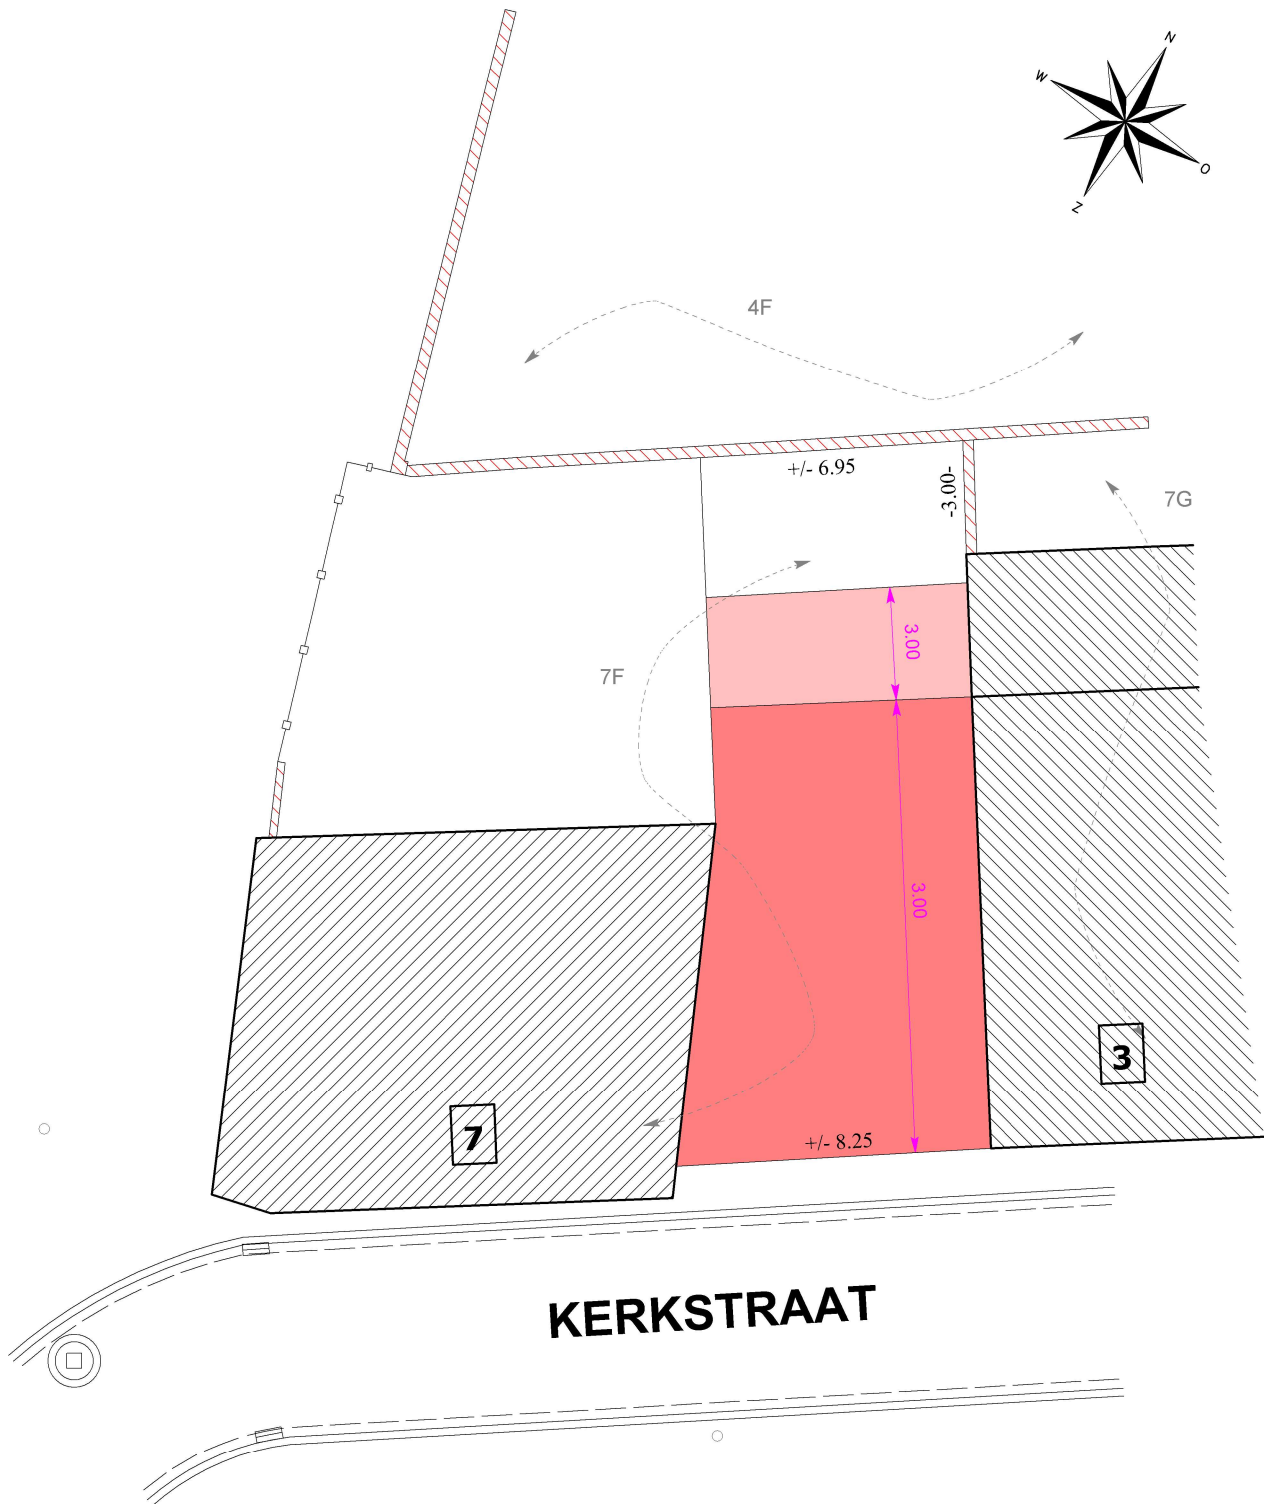

Kerkstraat 5+

Sectie C (2e Afd.) nr 7F/deel

schaal: 1 / 200	datum: 24/05/2018	dossier: 7518
landmeterskantoor PLATTEAU		
e. blondieastraat 29/0.1 1800 vilvoorde tel 02 253.61.54 fax 02 252.54.70 e-mail : landmeterskantoor@planex.be		
		LAN 040585